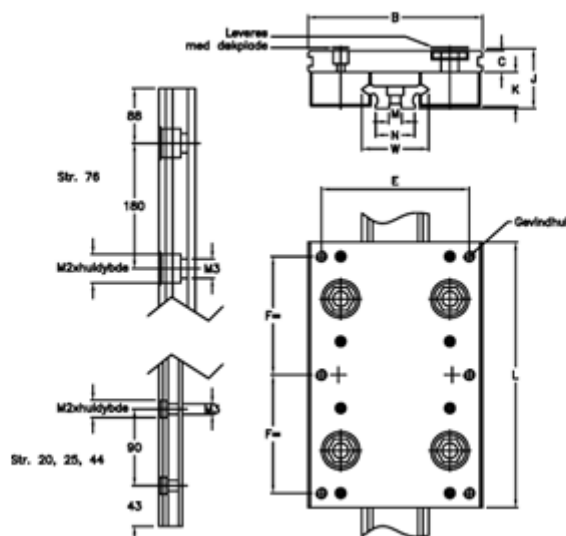

Varenummer: 056512521976  
Beskrivelse: Hepco Simple Select 25 2-1976

## Mål

B = 80	M	= 6x2,5
C = 11.5	M1	= 5.5
E = 65	M2	= 10x5,1
F = 60	N	= 15.4
G = 6xM6	Størrelse	= 25
J = 30.70	W	= 25
K = 18.0		
L = 135		